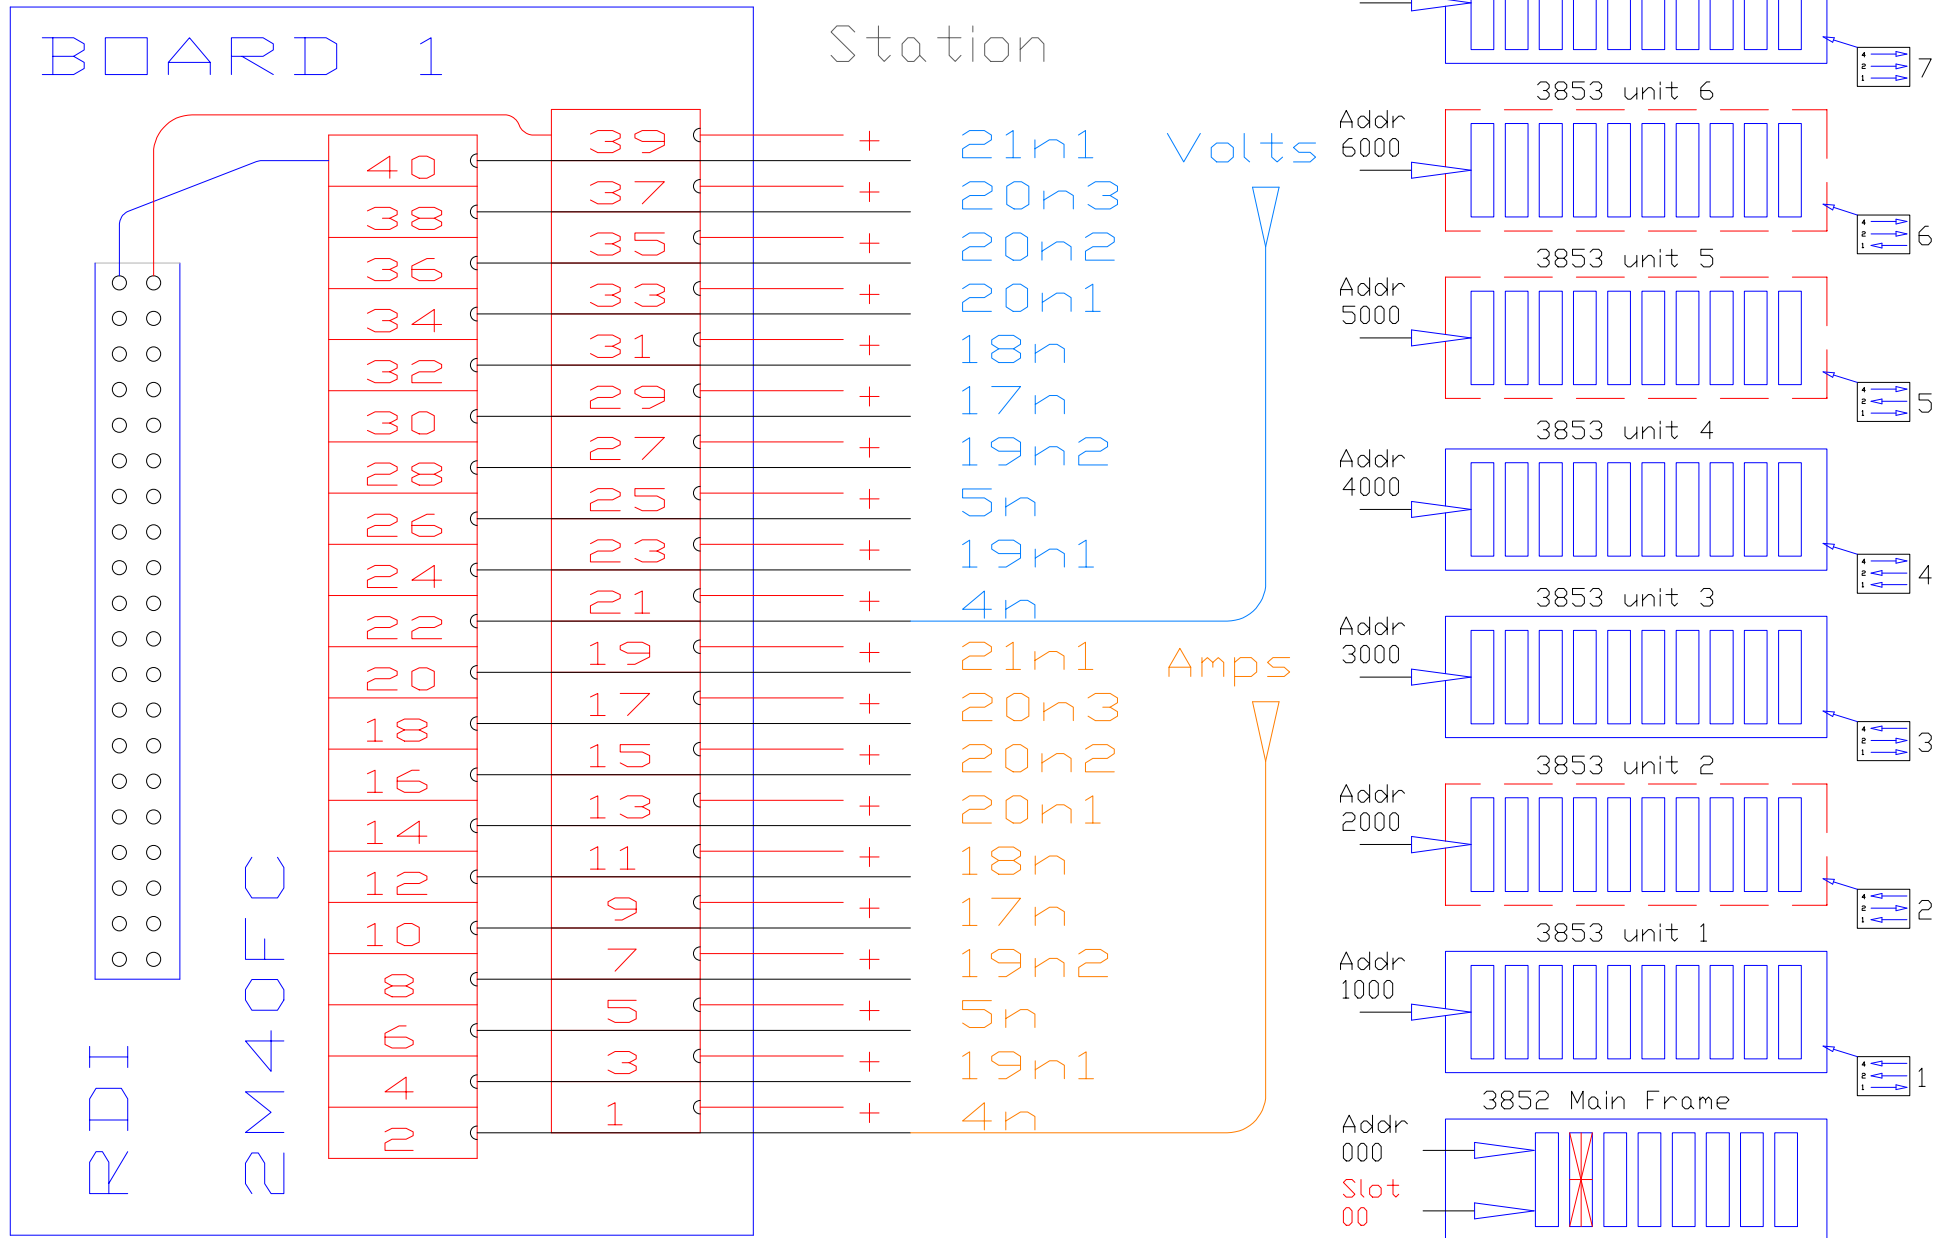

# Board 01 3852 SLOT 01

Analog Inputs

⌘ = slots used     | = 3853 unit in aux box