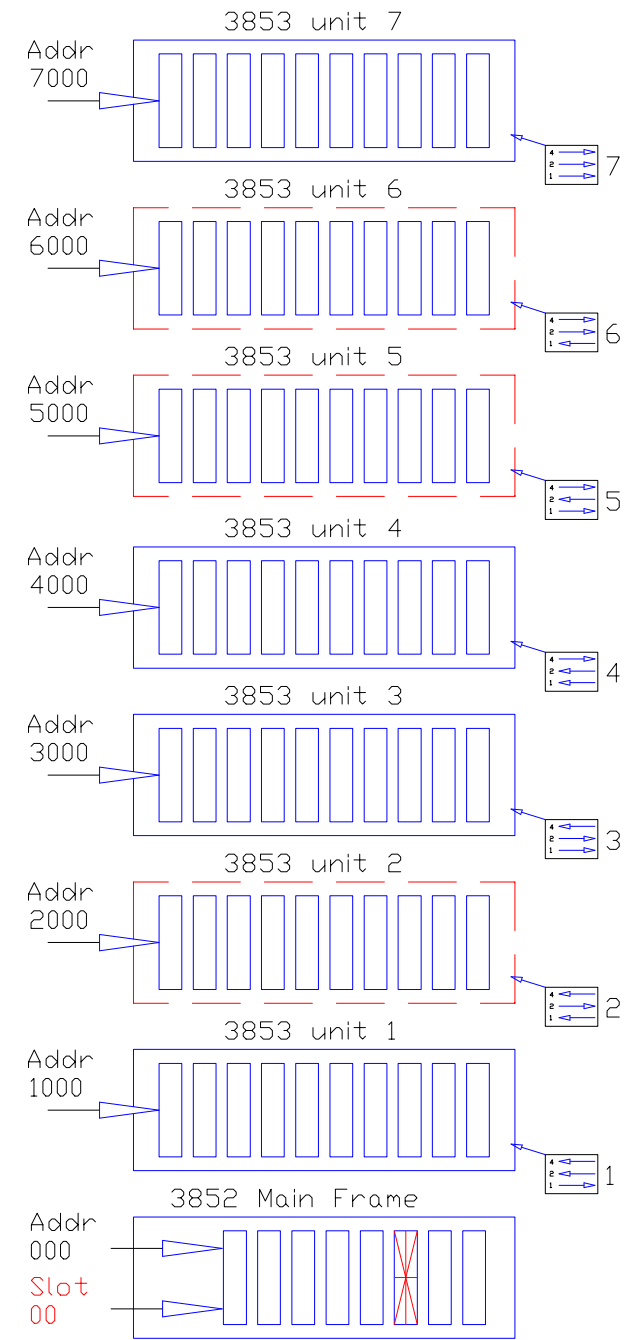

# Board 05 3852 SLOT 05

Analog Inputs

= slots used     = 3853 unit in aux box