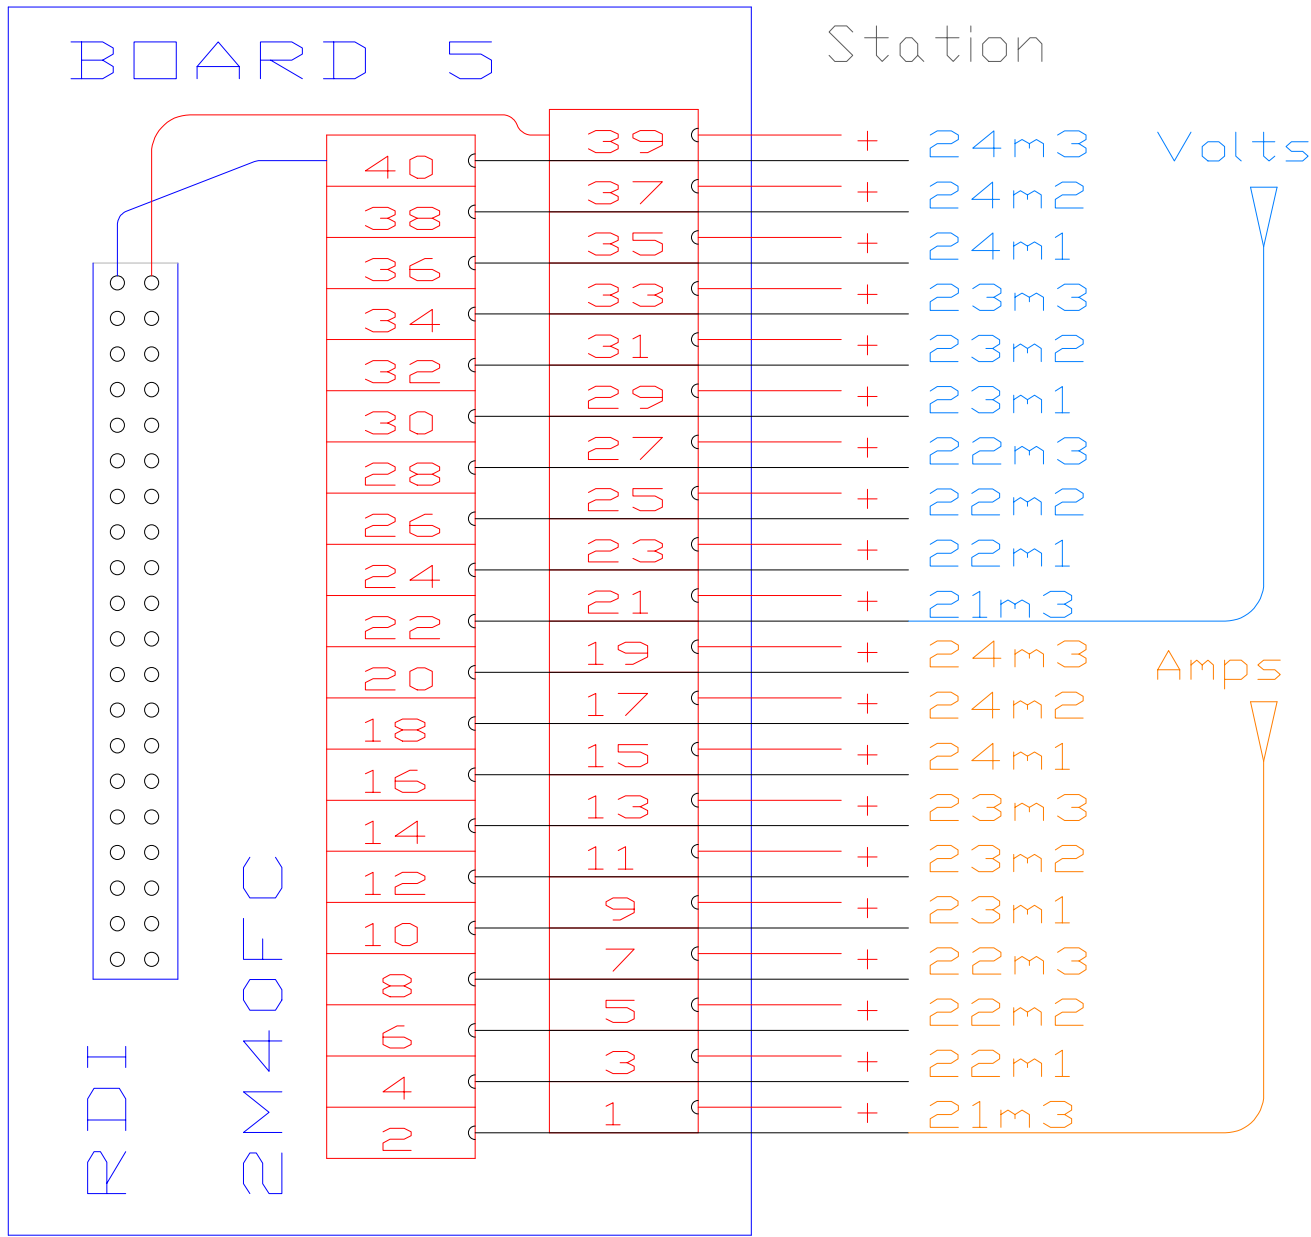

# Board 05 3852 SLOT 05

Analog Inputs

= slots used     = 3853 unit in aux box