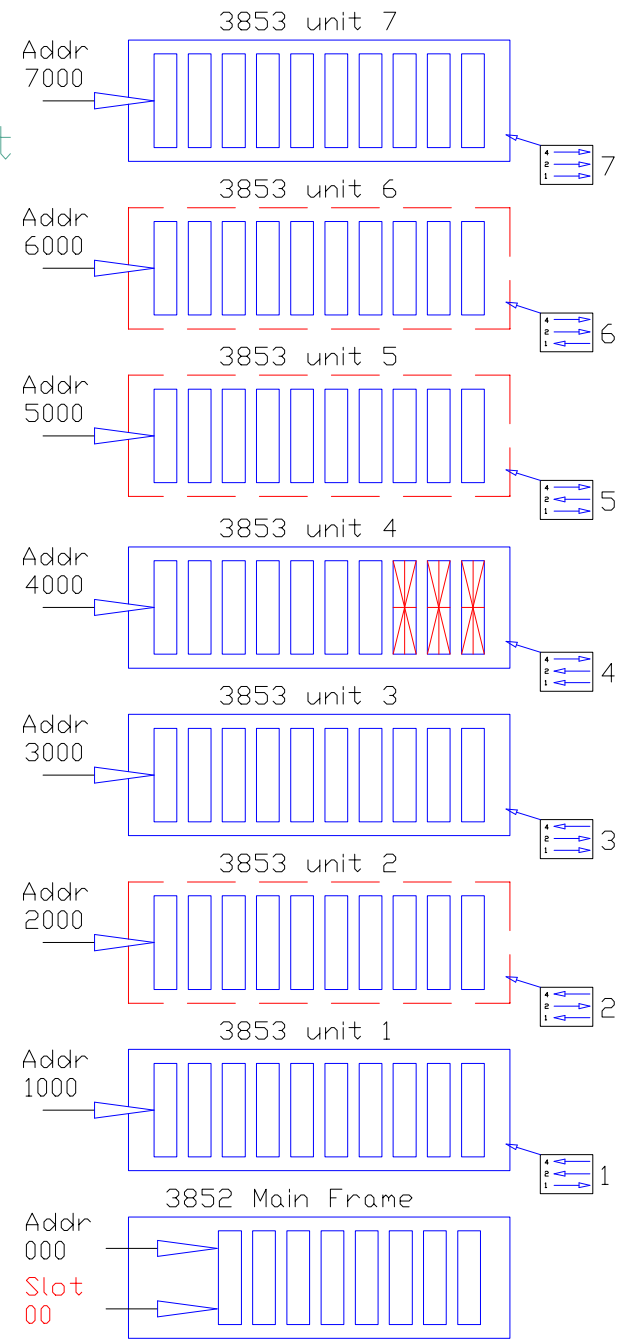

Board 9 3853 unit 4 slot 07 - 09

Station Unit, Slot
3853

Analog Outputs

= slots used = 3853 unit in aux box

U4, S9
U4, S8
U4, S7

+ 29m2
+ 28m3
+ 27m3
+ 26m2
+ 19m3
+ 29n2
+ 28n3
+ 27n3
+ 26n2
+ 19n3

40	39	+
38	37	+
36	35	+
34	33	+
32	31	+
30	29	+
28	27	+
26	25	+
24	23	+
22	21	+
20	19	+
18	17	+
16	15	+
14	13	+
12	11	+
10	9	+
8	7	+
6	5	+
4	3	+
2	1	+